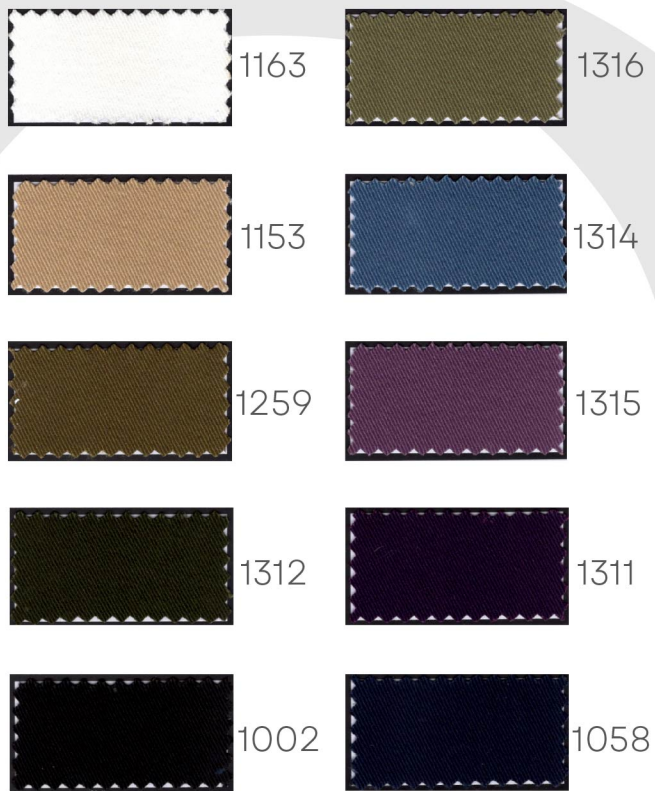

CATIA

FALL / WINTER 2024

LATINÒ
www.latinobrand.it

CARTELLE COLORI

FABRIC R140
Velvet stretch

FABRIC R158
Sateen stretch

CARTELLE COLORI

FABRIC R163
Corduroy 500 S.
viscose stretch

FABRIC R165
Corduroy 1500 S.
stretch

CARTELLE COLORI

FABRIC R170
Gabardine stretch
wool finish

FABRIC R163
Corduroy 500 S.
viscose stretch
laser

1002

1093

FABRIC R171
Flock gabardine

1002