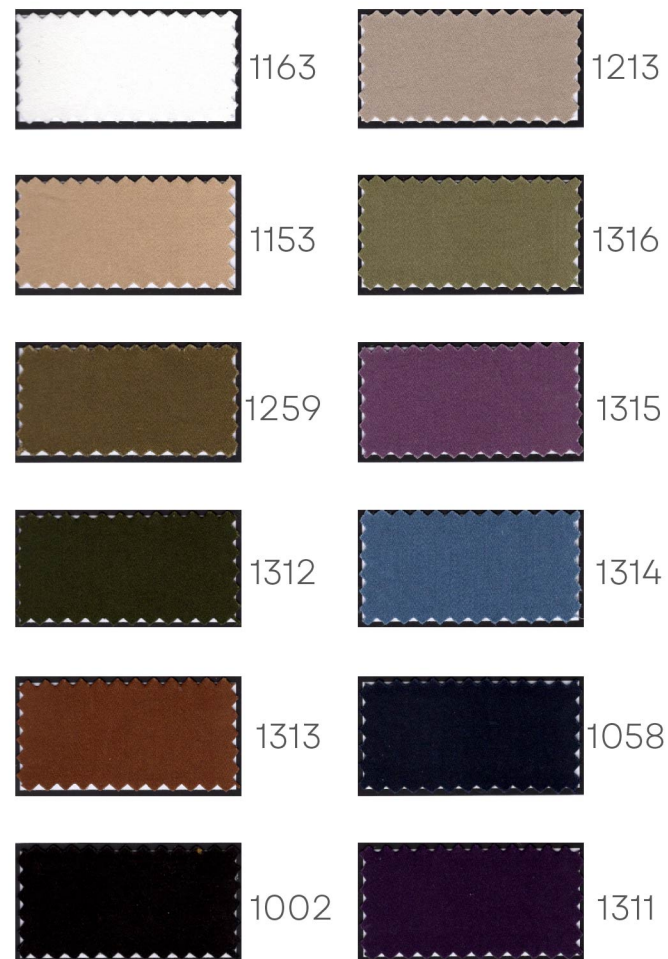

CATIA

FALL / WINTER 2024

LATINÒ
www.latinobrand.it

CARTELLE COLORI

FABRIC R140
Velvet stretch

FABRIC R158
Sateen stretch

CARTELLE COLORI

FABRIC R163
Corduroy 500 S.
viscose stretch

FABRIC R165
Corduroy 1500 S.
stretch

CARTELLE COLORI

FABRIC R170
Gabardine stretch
wool finish

FABRIC R163
Corduroy 500 S.
viscose stretch
laser

1002

1093

FABRIC R171
Flock gabardine

1002