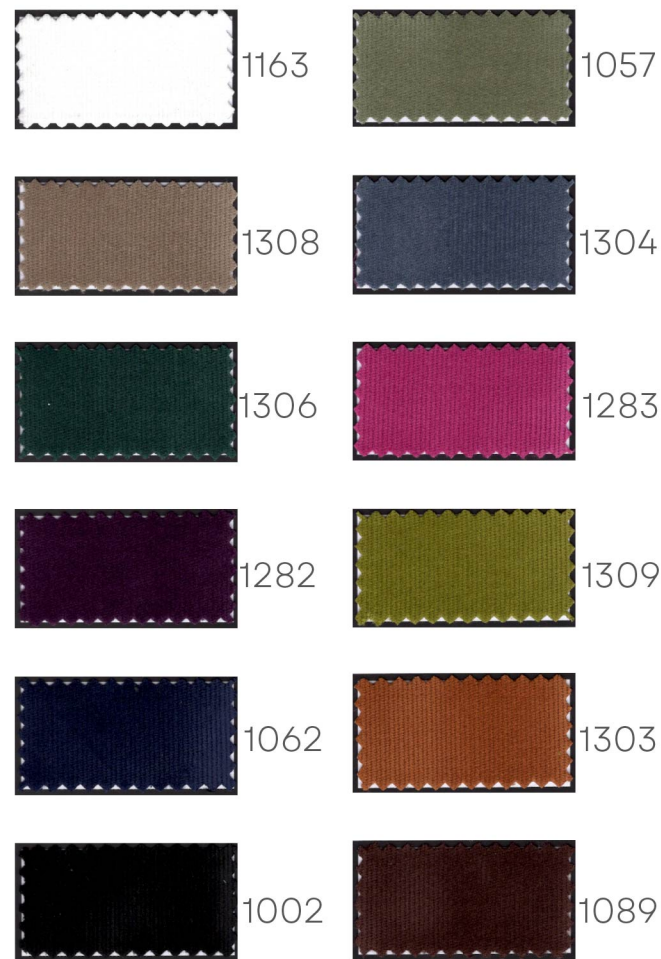

CATIA

FALL / WINTER 2024

LATINÒ
www.latinobrand.it

CARTELLE COLORI

FABRIC R140
Velvet stretch

FABRIC R158
Sateen stretch

CARTELLE COLORI

FABRIC R163
Corduroy 500 S.
viscose stretch

FABRIC R165
Corduroy 1500 S.
stretch

CARTELLE COLORI

FABRIC R170
Gabardine stretch
wool finish

FABRIC R163
Corduroy 500 S.
viscose stretch
laser

1002

1093

FABRIC R171
Flock gabardine

1002