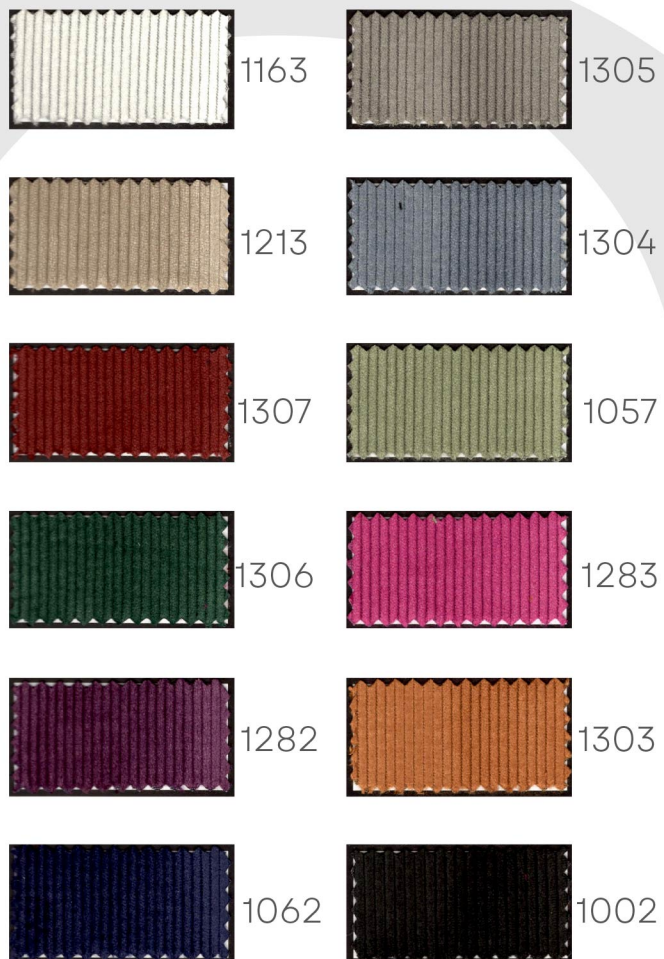

F
A
L
L
/
W
I
N
T
E
R

2
0
2
4

GA186 TD R165
1303

CLOE

F
A
L
L
/
W
I
N
T
E
R

2
0
2
4

LATINÒ
www.latinobrand.it

GA216 DM D070 W294

CATIA

FALL / WINTER 2024

LATINÒ
www.latinobrand.it

CARTELLE COLORI

FABRIC R140
Velvet stretch

FABRIC R158
Sateen stretch

CARTELLE COLORI

FABRIC R163
Corduroy 500 S.
viscose stretch

FABRIC R165
Corduroy 1500 S.
stretch

CARTELLE COLORI

FABRIC R170
Gabardine stretch
wool finish

FABRIC R163
Corduroy 500 S.
viscose stretch
laser

1002

1093

FABRIC R171
Flock gabardine

1002